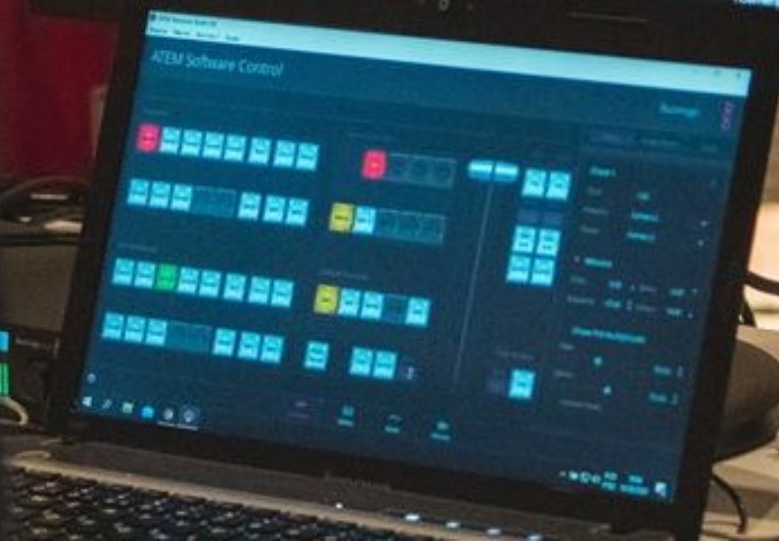

Live Streaming

TRANSMISSÕES AO VIVO PARA IGREJAS, CASAMENTOS, REUNIÕES
E EVENTOS

MISSÃO

Através de imagens e sons, nossa missão é transmitir a mesma emoção e sensação ao público online do ambiente físico do seu evento, reunião, casamento ou igreja.

PROFISSIONAIS

Os profissionais na nossa equipe possuem experiência em cada área de atuação, trabalhando com dedicação e responsabilidade.

Cada profissional estudará todos os momentos previstos do seu evento para conseguir captar cada detalhe especial e único.

Áreas:

- direção de imagem
- operação de câmera

EQUIPAMENTOS

Atuamos com equipamentos que levam qualidade as transmissões:

- Switcher de vídeo profissional Blackmagic ATEM Television Studio
- Filmadoras Sony Profissionais

**EVENTOS
REUNIÕES
CULTOS
CASAMENTOS**

Configuração Padrão:

- mesa de corte de imagem;

2 Câmeras Profissionais:

- câmera fixa/móvel com operador (captação ampla/geral);

- câmera móvel com operador (captação de closets pessoais e momentos);